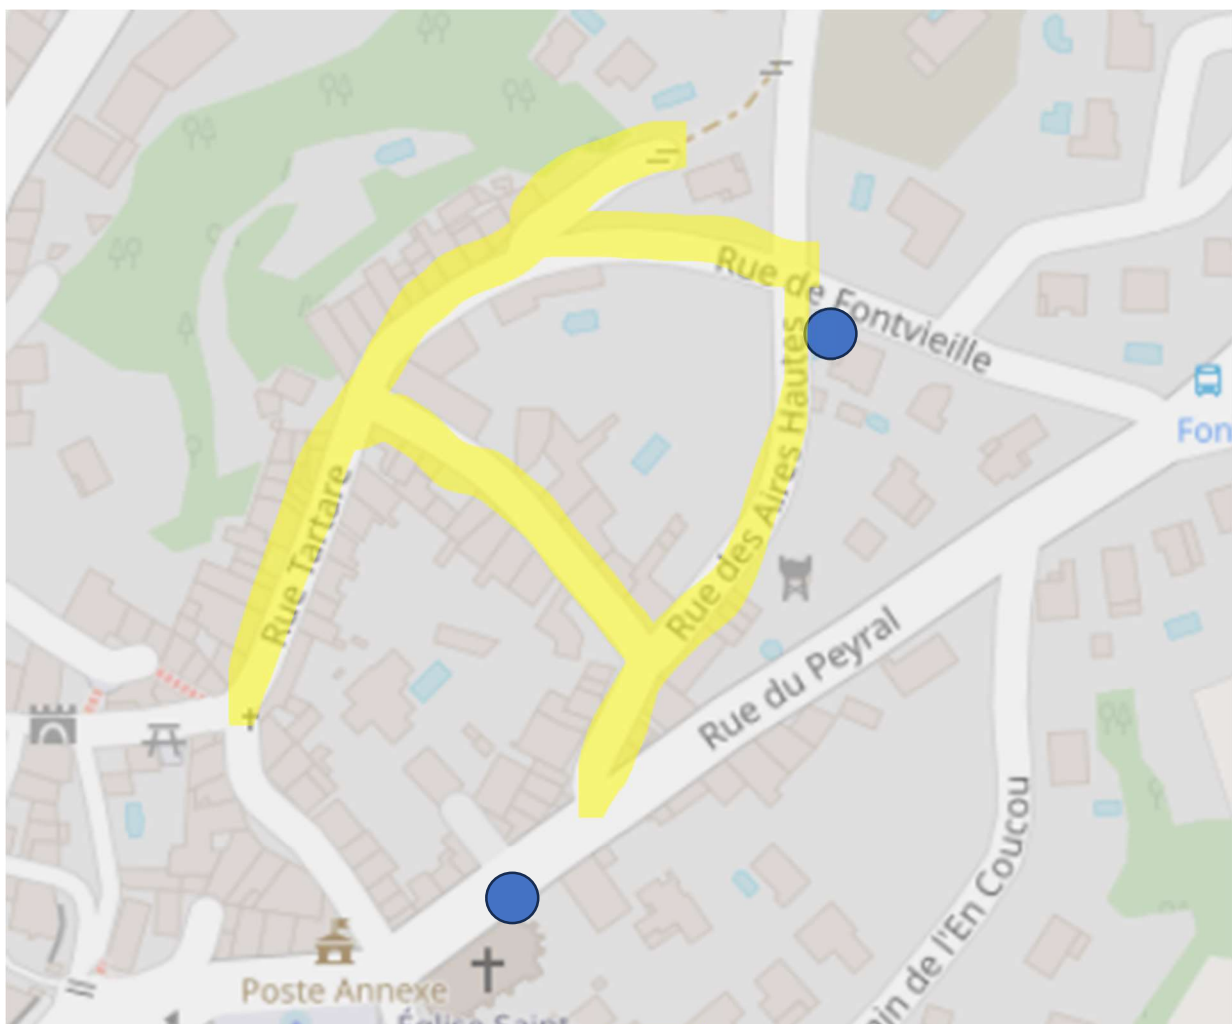

## DURANT LES TRAVAUX -DE VOTRE QUARTIER

### COLLECTE SICTOM EN CONTENEUR COLLECTIF TEMPORAIRE :

→RUE FONTVIELLE/RUE AIRES HAUTES

→RUE DU PEYRAL (à côté église)

**NE PAS DEPOSER VOS BACS INDIVIDUELS**

 Rues concernées par les bacs temporaires

 Bacs collectifs